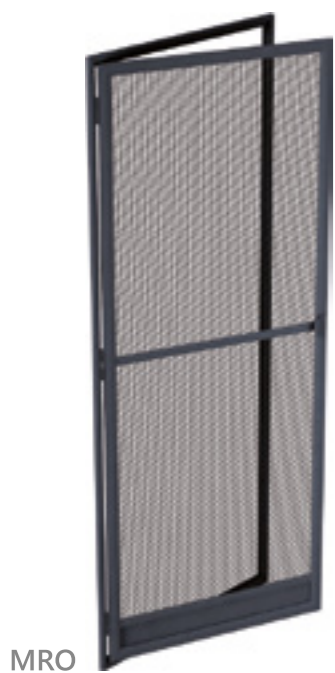

Moskitiera: ramkowa otwierana

Moskitiera: ramkowa stała / zwijana

MRS

MZN