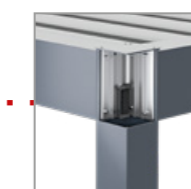

odvod vody do **57 l/min**

MB-OpenSky 120

Vysokopevnostní spoje.

Výkonný odvod srážek do sloupů.

Střešku pergoly MB-OpenSky 120 tvoří lamely trapézového nebo plochého tvaru, které jsou motoricky naklápěné v rozsahu 0–135°.

Skrytý pohon v konstrukci s rychlá regulace lamel.

Možnost dodatečné instalace středového sloupu.