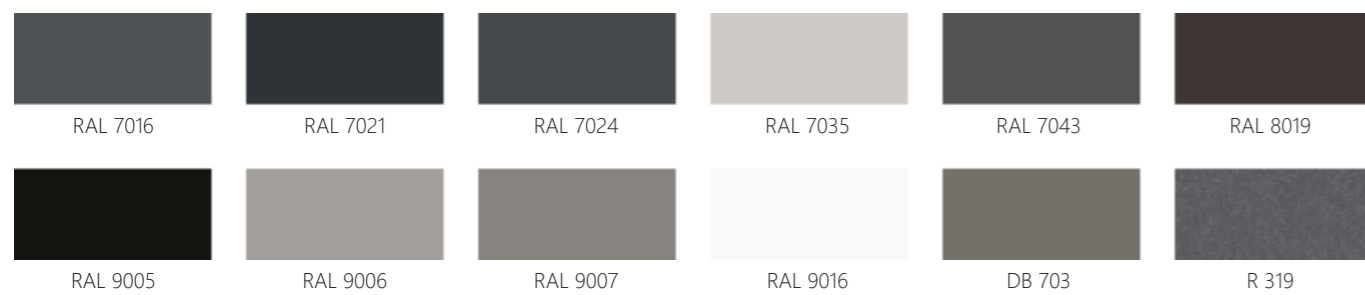

Standardní barvy pergoly **MB-OpenSky 120**:

Dostupný rodzej povrchu ve standardní barvě tp: struktura nebo mat.

POWERED by **somfy**

PAGEN

PAGEN

PAGEN

OKNÁ • DVEŘE • ROLETY • BRÁNY

PAGEN Sp. z o.o.  
32-864 Gnojnik 699  
+48 14 63 93 134  
kontakt@pagen.pl  
www.oknapagen.cz